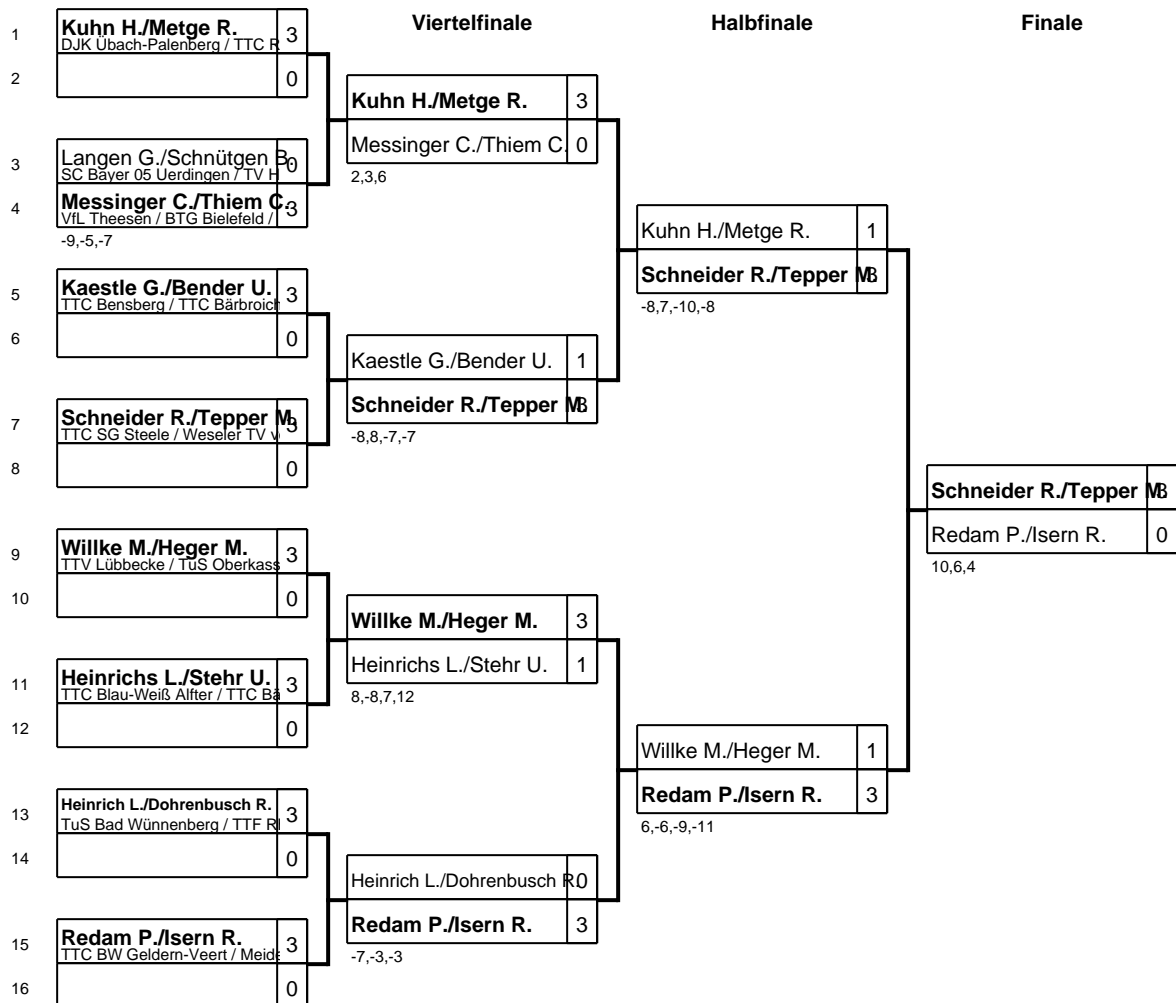

Westdeutsche Einzelmeisterschaften Seniorinnen/Senioren

Klasse: Seniorinnen 70 Doppel 12.12.2015

Westdeutsche Einzelmeisterschaften Seniorinnen/Senioren

Klasse: Senioren 40/Seniorinnen 40 Mixed

12.12.2015

	Achtelfinale		Viertelfinale		Halbfinale		Finale	
1	Agresti S./Beumers J. TTC Blau-Weiß Datteln / SV D	3						
2		0	Agresti S./Beumers J.	3				
3	Prömpers D./Fischer D. VfL 63 Langerwehe / TTF Kreu	3	Prömpers D./Fischer D.	1				
4		0		3,5,-11,5				
4	Gräfe S./Böhnisch J. SpVgg. 06/95 e.V. Duisburg-M	0			Agresti S./Beumers J.	3		
5		0		4,6,5				
5	Lütkebohle N./Koch M. SV Spexard / SV Menne /	3			Lütkebohle N./Koch M.	0		
6		0		3,4,4				
6		0	Lütkebohle N./Koch M.	3				
7	Wilkowski S./Grohnert F. SV DJK Holzbüttgen / Spvgg.	3	Wilkowski S./Grohnert	F2				
8		0		14,-2,-3,9,11				
8		0				Agresti S./Beumers J.	0	
9	Grund C./Offermann A. DJK spinifactory Köln / TTC Gv	3				Rynders G./Schmitz G.	3	
10		0	Grund C./Offermann A.	2				
10		0						
11	Blies A./Schöler C. Spvgg. Sterkrade-Nord / SV D	3	Blies A./Schöler C.	3				
12		0		9,-10,5,-11,-9				
12	Specht M./Becker D. TTC 1950 Mariaweiler / TV 18	0		kampflos	Blies A./Schöler C.	0		
13		0				Rynders G./Schmitz G.	3	
13	Kellermann-Fischer N./Dobisch S. DJK Adler Union Essen-Frintro	3						
14		1						
14	Wessel S./Walke M. SuS Veltheim / TTC Rahden /	1	Kellermann-Fischer N./Dobisch	0				
15		0		8,8,-4,9				
15	Rynders G./Schmitz G. TuS Xanten / TG Neuss /	3	Rynders G./Schmitz G.	3				
16		0		-4,-4,-4				
16		0					Rynders G./Schmitz G.	3
17	Ewinger S./Vester M. TTC 1950 Mariaweiler / TTG S	3						
18		0	Ewinger S./Vester M.	3				
18		0						
19	Hemme S./Schindler M. TTC Petershagen/Friedewalde	0	Glomb J./Rooy S.	2				
20		0		-7,5,8,-5,4				
20	Glomb J./Rooy S. MTG Essen-Horst / TuS Xanten	3			Ewinger S./Vester M.	0		
21		0		-7,-8,-9				
21	Michajlova T./Mann M. PSV Oberhausen / VfB Kirchh	3			Michajlova T./Mann M.	3		
22		1						
22	Bremer N./Schroer C. TTC Blau-Weiß Datteln / TTV F	1	Michajlova T./Mann M.	3				
23		0		4,-9,3,5				
23	Figgemeier D./Gilles R. TTV Ense 1975 / TTC Post Hill	3	Figgemeier D./Gilles R.	1				
24		0		9,9,-8,7				
24		0				Michajlova T./Mann M.	3	
25	Schauer O./Kober C. SV 1913 Walbeck / FTV Düsse	3						
26		0	Schauer O./Kober C.	2				
26		0						
27	Mittermüller E./Humme A. TTC Dortmund-Wickede / TT-	1	Jenisch P./Volkman M.	3				
28		0		12,8,-9,-2,-9				
28	Jenisch P./Volkman M. TTVg WRW Kleve / TTV Ham	3			Jenisch P./Volkman M.	1		
29		0		7,-8,-5,-8				
29	Esser A./Schlottner D. TTC Mödrath / TV Kotthausen	3			Thöne C./Ritter R.	3		
30		0						
30	Musial D./Grabczewski N. Wuppertaler SV / FTV Düsseldorf	0	Esser A./Schlottner D.	0				
31		0		9,6,9				
31	Thöne C./Ritter R. TTSV Schloß Holte-Sende / TT	3	Thöne C./Ritter R.	3				
32		0		-12,-8,-11				
32		0