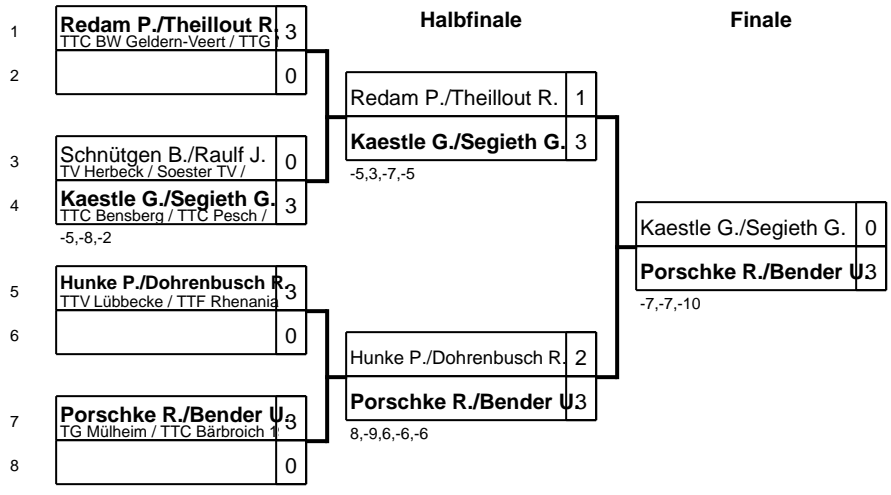

Westdeutsche Einzelmeisterschaften Seniorinnen/Senioren

Klasse: Senioren 65/Seniorinnen 65 Mixed 13.12.2015

Finale		
1	Falkowski A./Vohs P. TTC BW Geldern-Veert / Spvg	3
2	Falkenstein S./Weiß K. TuS Mechernich / TTG Netphen 6,-10,5,7	1
3	Müller I./Schäfer H. VfL Oidentrup / SV Brackwede	3
4	Gessner E./Assenmacher K. TTC Bensberg / TTC Mersch 13,6,11	0
4,-5,4,9		
	Falkowski A./Vohs P.	3
	Müller I./Schäfer H.	1

Westdeutsche Einzelmeisterschaften Seniorinnen/Senioren

Klasse: Senioren 70/Seniorinnen 70 Mixed 12.12.2015