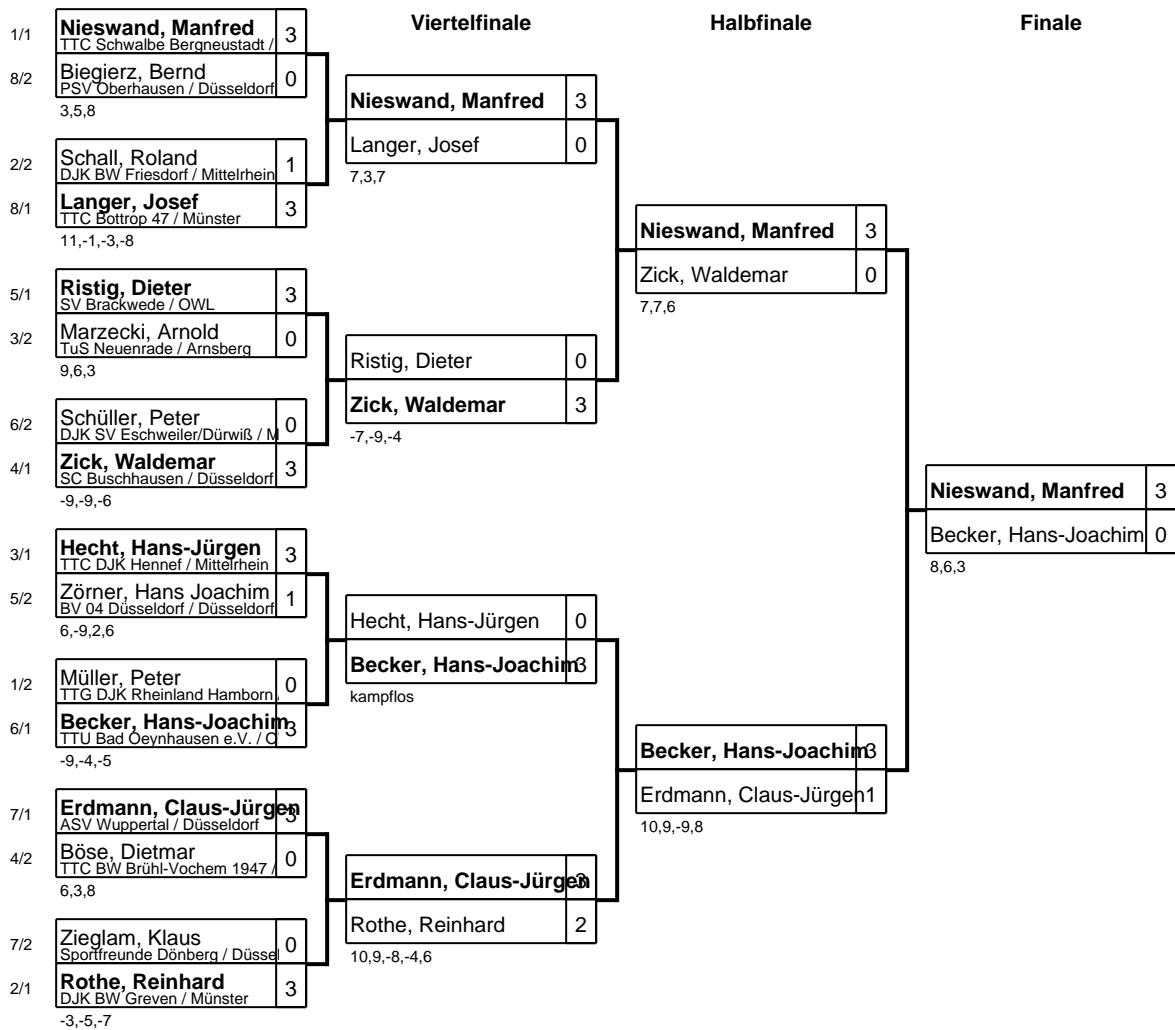

Westdeutsche Einzelmeisterschaften Seniorinnen/Senioren

Klasse: Senioren 60 Einzel 12.12.2015

Westdeutsche Einzelmeisterschaften Seniorinnen/Senioren

Klasse: Senioren 65 Einzel 12.12.2015/

Vorrunde

Gruppe: 01

Platz	Name	SP	Spiele	Sätze	1	2	3	4
1	Hürmann, Franz-Josef TTF Bönen / Arnsberg	1	3 : 0	9 : 2		3 : 1 8,-9,7,7	3 : 1 11,6,-5,12	3 : 0 5,4,3
2	Weiler, Hubert TV Gütersloh / OWL	4	2 : 1	7 : 4	1 : 3 -8,9,-7,-7		3 : 0 8,4,9	3 : 1 6,-9,5,4
3	Küpfer, Karl TTF Kreuzau 1949 e.V. / Mittelrhei	2	1 : 2	4 : 7	1 : 3 -11,-6,5,-12	0 : 3 -8,-4,-9		3 : 1 5,11,-10,6
4	Theelen, Hans-Achim TSV Bockum 1901 e.V. / Düsseldorf	3	0 : 3	2 : 9	0 : 3 -5,-4,-3	1 : 3 -6,9,-5,-4	1 : 3 -5,-11,10,-6	

Gruppe: 02

Platz	Name	SP	Spiele	Sätze	1	2	3	4
1	Rittkowski, Hans-Gerd (DV) DJK VfB Frohnhausen / Düsseldorf	3	2 : 1	7 : 4		3 : 1 8,-11,10,3	1 : 3 -3,-8,10,-5	3 : 0 5,6,7
2	Schäfer, Hans SV Brackwede / OWL	2	2 : 1	7 : 4	1 : 3 -8,11,-10,-3		3 : 1 2,-8,9,8	3 : 0 8,8,2
3	Weyers, Friedhelm TTC Mersch-Pattern / Mittelrhein	1	2 : 1	7 : 5	3 : 1 3,8,-10,5	1 : 3 -2,8,-9,-8		3 : 1 5,7,-9,4
4	Petuhovskij, Alexander DJK Ewaldi Aplerbeck / Arnsberg	4	0 : 3	1 : 9	0 : 3 -5,-6,-7	0 : 3 -8,-8,-2	1 : 3 -5,-7,9,-4	

Gruppe: 03

Platz	Name	SP	Spiele	Sätze	1	2	3	4
1	Vohs, Paul Spvg Bürbach 09 / Arnsberg	1	2 : 0	6 : 3		3 : 1 4,-3,9,6	3 : 2 3,-8,-12,13,7	3 : 0 10,8,6
2	Grammel, Manfred TV Haan 1863 e.V. / Düsseldorf	2	1 : 1	4 : 4	1 : 3 -4,3,-9,-6		3 : 1 9,-6,7,8	3 : 2 4,-8,5,-8,9
3	Elskamp, Werner 1. FC Bocholt / Münster	3	0 : 2	3 : 6	2 : 3 -3,8,12,-13,-7	1 : 3 -9,6,-7,-8		3 : 0 kampflos
4	Ziegert, Hans-Joachim TTU Bad Oeynhausen e.V. / OWL	4	--	--	0 : 3 -10,-8,-6	2 : 3 -4,8,-5,8,-9	0 : 3 kampflos	

Gruppe: 04

Platz	Name	SP	Spiele	Sätze	1	2	3	4
1	Prindesis, Joannis SV Brackwede / OWL	2	2 : 1	8 : 5		3 : 1 -7,4,7,6	3 : 1 -9,7,12,7	2 : 3 -8,7,-7,6,-4
2	Lentzen, Winand TTC Gut-Schlag Kirchhoven / Mittl	1	2 : 1	7 : 6	1 : 3 7,-4,-7,-6		3 : 1 -9,9,7,7	3 : 2 -8,5,-6,9,6
3	Dickhaus, Axel Spfr. DJK Leverkusen / Mittelrhein	3	1 : 2	5 : 6	1 : 3 9,-7,-12,-7	1 : 3 9,-9,-7,-7		3 : 0 4,8,4
4	Ossowski, Martin SV Moltkeplatz Essen / Düsseldorf	4	1 : 2	5 : 8	3 : 2 8,-7,7,-6,4	2 : 3 8,-5,6,-9,-6	0 : 3 -4,-8,-4	

Gruppe: 05

Platz	Name	SP	Spiele	Sätze	1	2	3	4
1	Frenzel, Wolfgang TTC Bottrop 47 / Münster	3	3 : 0	9 : 6		3 : 2 -9,10,5,-10,7	3 : 2 -12,3,4,-6,10	3 : 2 -8,8,-7,8,10
2	Weiß, Karl Hermann TTG Netphen / Arnsberg	2	2 : 1	8 : 4	2 : 3 9,-10,-5,10,-7		3 : 0 1,1,9	3 : 1 7,-12,5,6
3	Holzinger, Edgar TTC Arsbeck 1984 / Düsseldorf	4	1 : 2	5 : 6	2 : 3 12,-3,-4,6,-10	0 : 3 -1,-1,-9		3 : 0 7,6,7
4	Graßkamp, Wolfgang Rheydter Spielverein Tischtennis €	1	0 : 3	3 : 9	2 : 3 8,-8,7,-8,-10	1 : 3 -7,12,-5,-6	0 : 3 -7,-6,-7