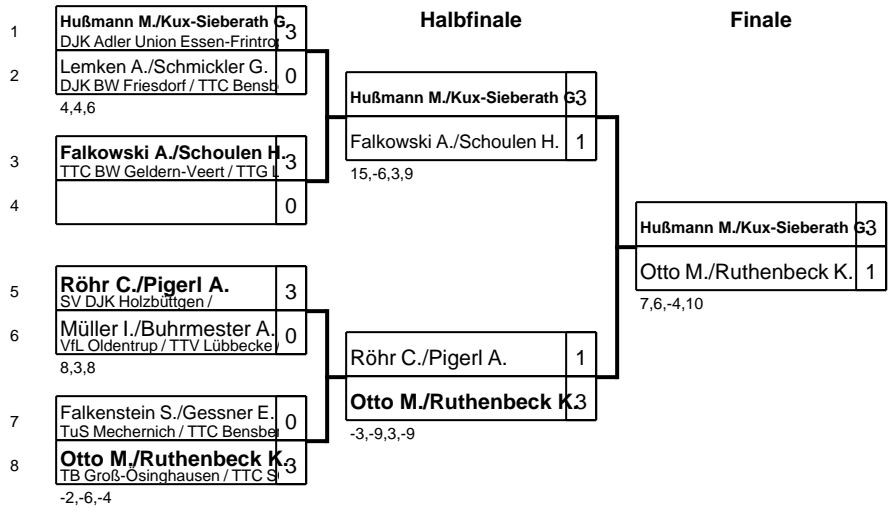

Westdeutsche Einzelmeisterschaften Seniorinnen/Senioren

Klasse: Seniorinnen 60 Doppel 12.12.2015