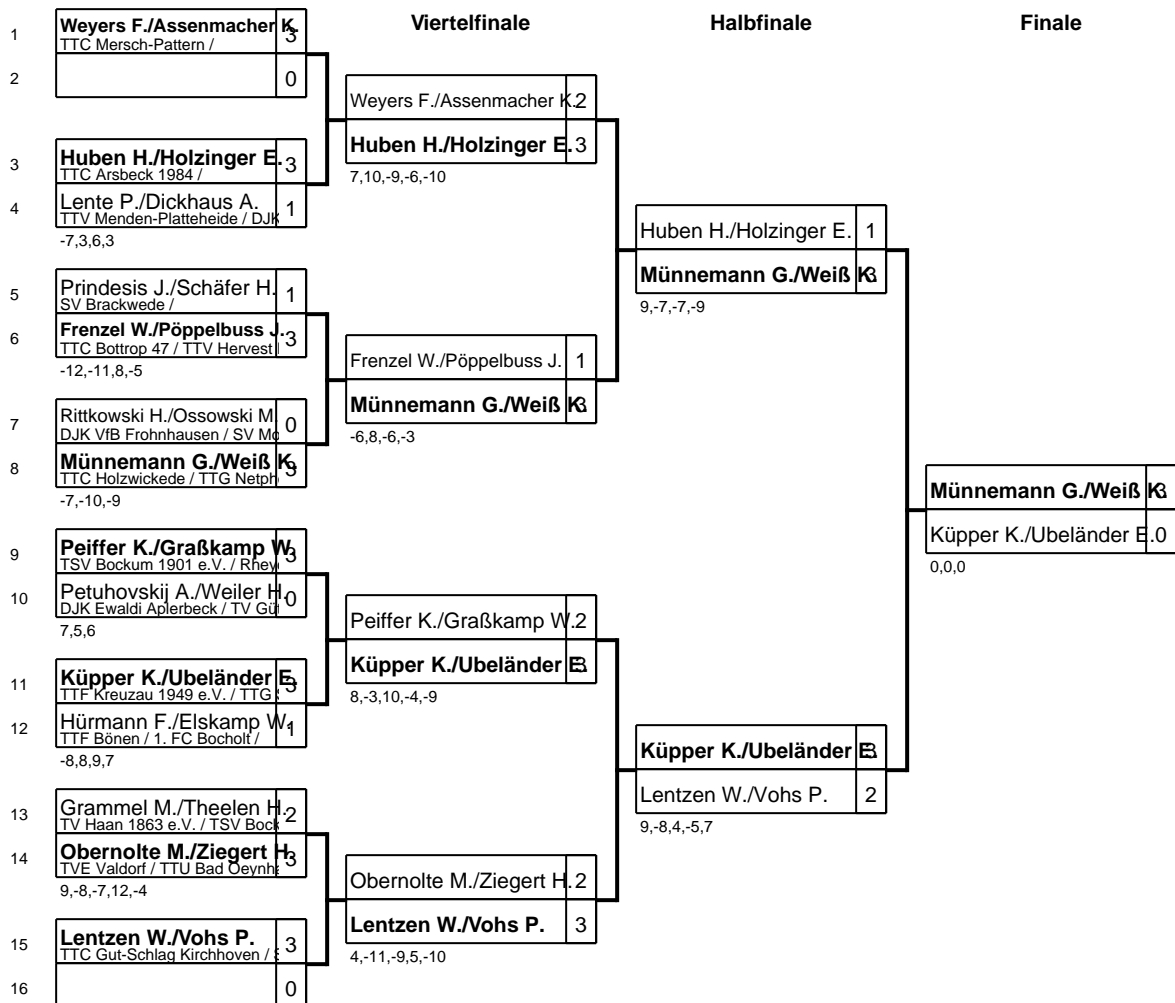

Westdeutsche Einzelmeisterschaften Seniorinnen/Senioren

Klasse: Senioren 65 Doppel 12.12.2015

Westdeutsche Einzelmeisterschaften Seniorinnen/Senioren

Klasse: Senioren 70 Doppel 12.12.2015

	Viertelfinale		Halbfinale		Finale	
1	Theillout R./Genzmer R. TTG Netphen / MTV Rheinwag	3				
2		0	Theillout R./Genzmer R.	3		
3	Segieth G./Nolting H. TTC Pesch / SuS Veltheim /	0	Nabbefeld H./Farwerk W.	0		
4	Nabbefeld H./Farwerk W. DJK VfL Billerbeck / VfL Ahaus kampflös	3				
5	Zillich D./Osarek H. TV Gerthe /	3		Theillout R./Genzmer R.	3	
6	Apel U./Hasslacher M. TTC Mödrath / TuS Dollendorf 8,8,7	0	Zillich D./Osarek H.	3	Zillich D./Osarek H.	0
7	Mann J./Tatzik D. TB Beckhausen / CTF Becku	0	Scholven R./Höhle B.	1		
8	Scholven R./Höhle B. DJK Essen-Dellwig / SSV Ger	3				
9	Heidersdorf R./Kurze M. TTV Lennestadt e.V. / SSV Me	0				
10	Pfüller L./Schoulen R. DJK Rasensport Aachen-Brand	3	Pfüller L./Schoulen R.	2		
11	Pigerl G./Metzger J. SV DJK Holzbüttgen / TuS 08	2	Frey G./Hunke P.	3		
12	Frey G./Hunke P. SW Marienfeld / TTV Lübbecke	3				
13	Pätschinsky B./Porschke R. TTG St. Augustin / TG Mülheir	3		Frey G./Hunke P.	1	
14	Rauf J./Benedetti S. Soester TV / TTG Netphen /	2	Pätschinsky B./Porschke R.	3	Pätschinsky B./Porschke R.	3
15	Schott W./Wolff A. TV Haan 1863 e.V. /	3	Schott W./Wolff A.	1		
16		0				

5,9,5

-8,5,9,2

-6,6,-6,7,-4

-6,10,9,6

17,4,5

7,8,2