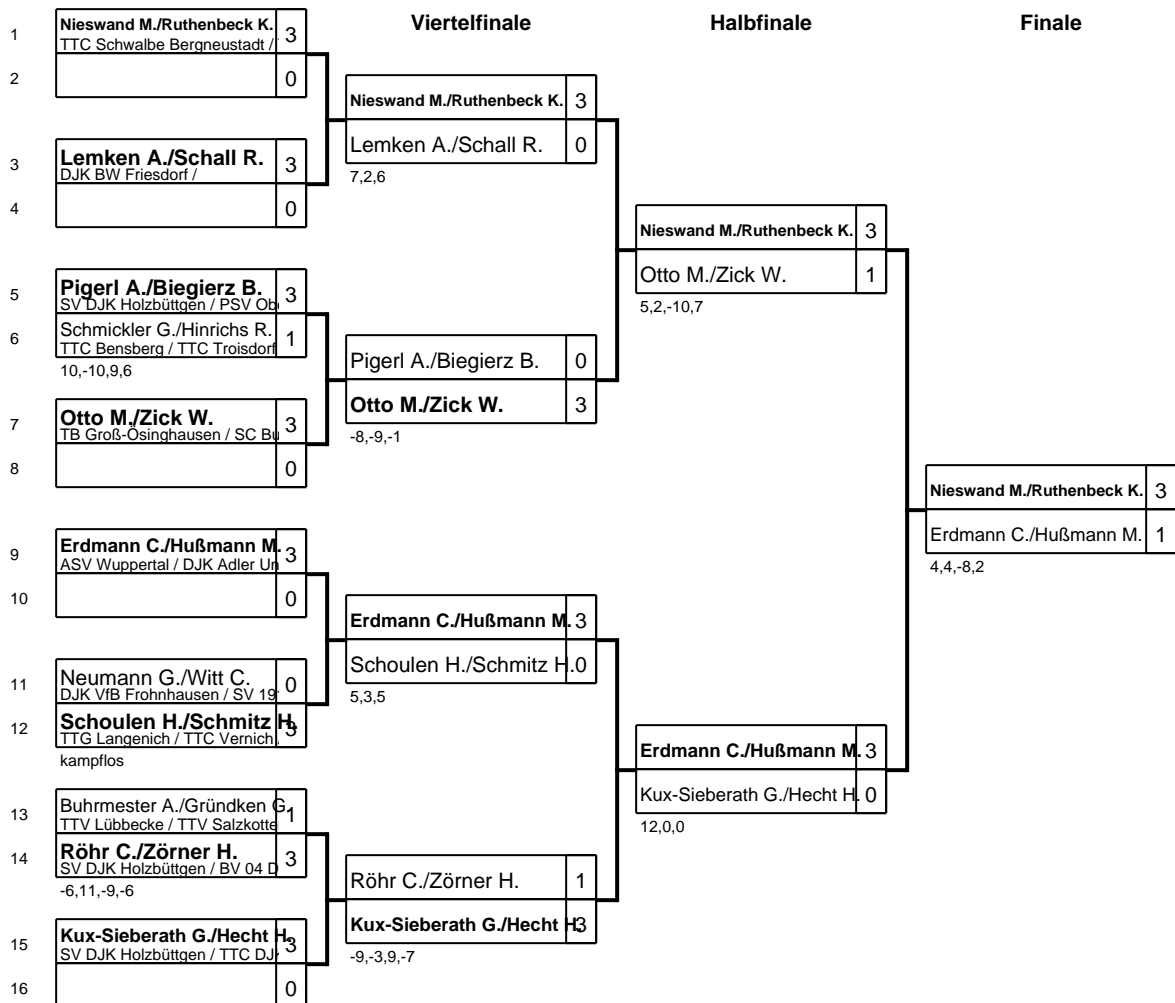

Westdeutsche Einzelmeisterschaften Seniorinnen/Senioren

Klasse: Senioren 60/Seniorinnen 60 Mixed 12.12.2015

Westdeutsche Einzelmeisterschaften Seniorinnen/Senioren

Klasse: Senioren 65/Seniorinnen 65 Mixed 13.12.2015