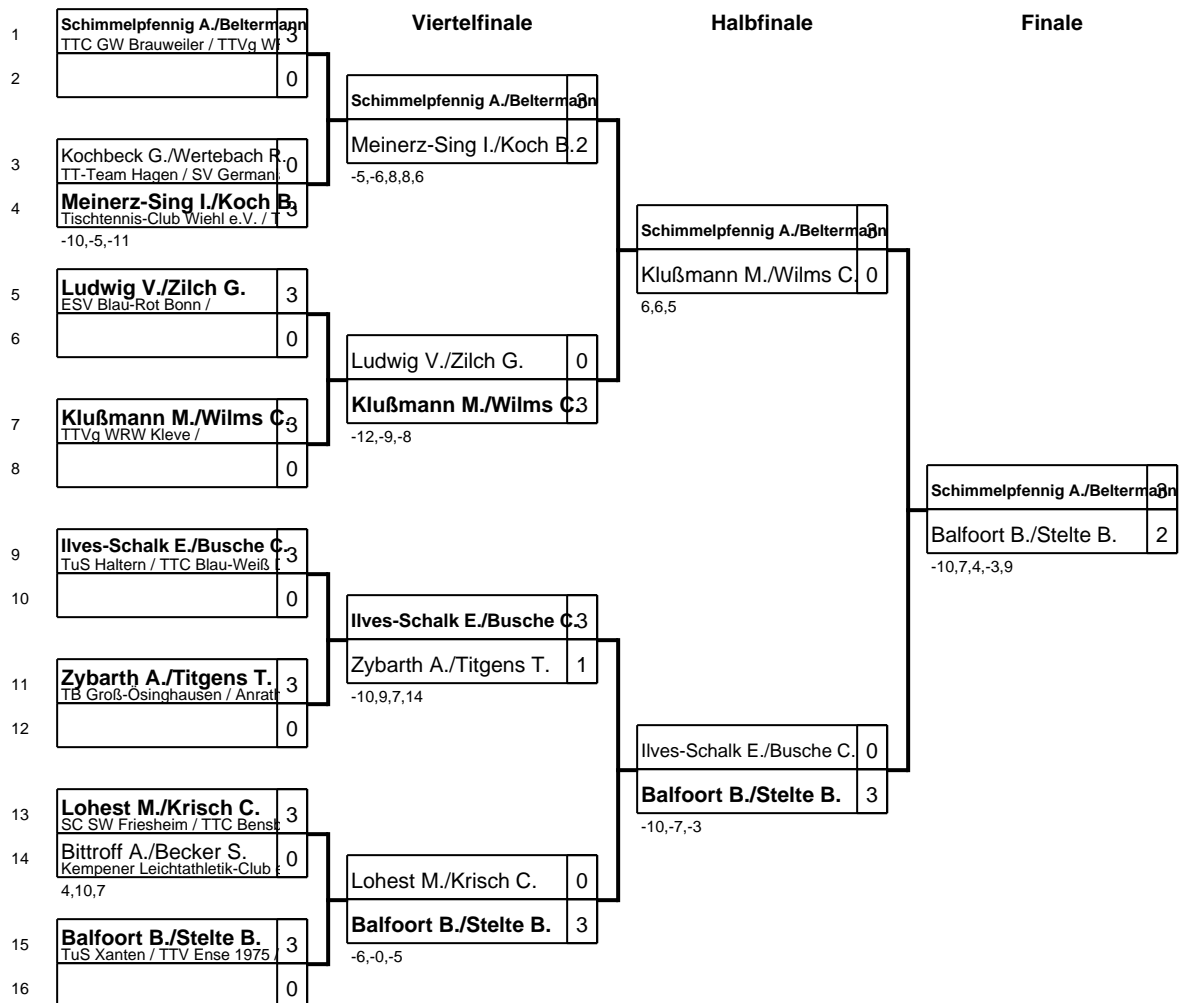

5,9,5

-8,5,9,2

-6,6,-6,7,-4

-6,10,9,6

17,4,5

7,8,2

Westdeutsche Einzelmeisterschaften Seniorinnen/Senioren

Klasse: Seniorinnen 50 Doppel 12.12.2015