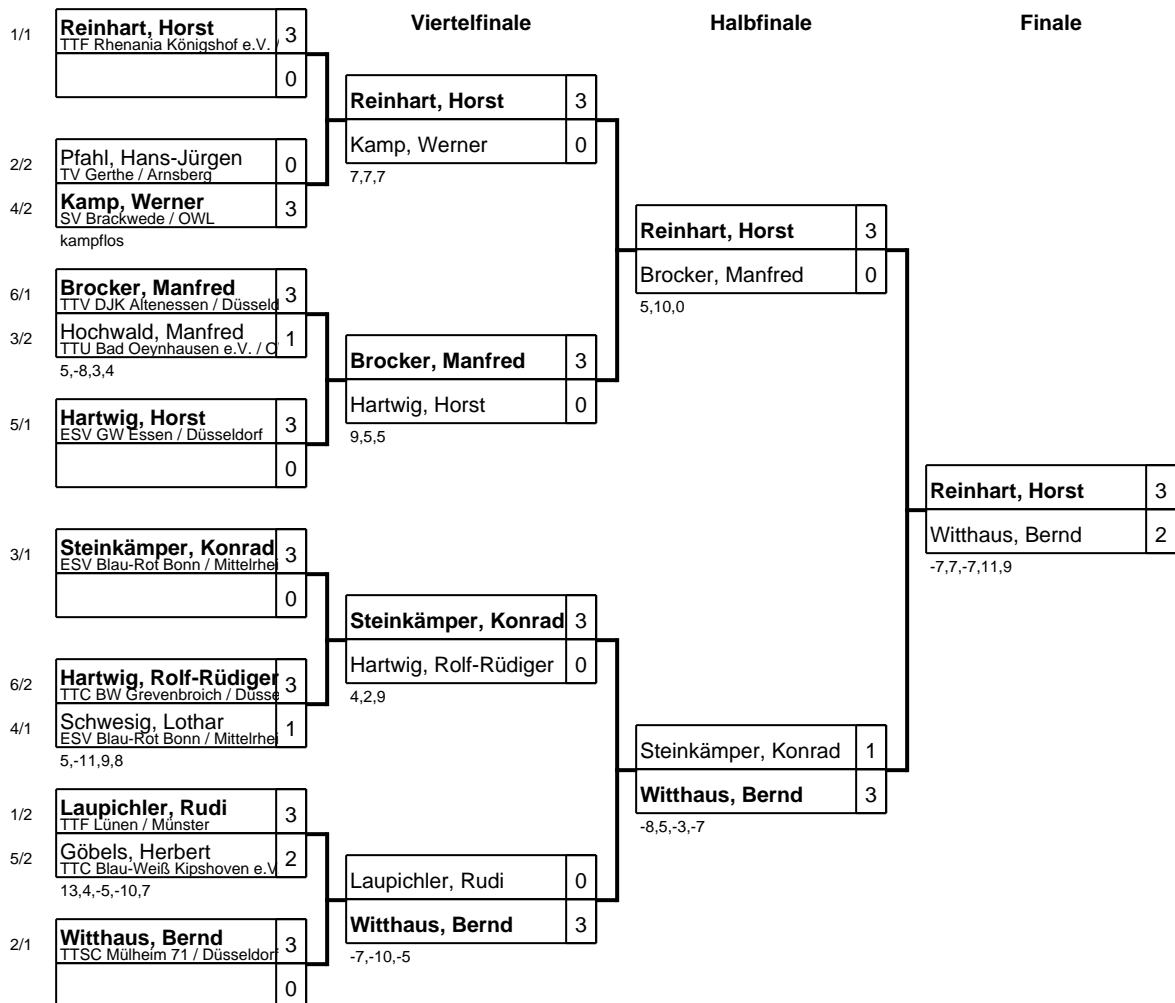

Westdeutsche Einzelmeisterschaften Seniorinnen/Senioren

Klasse: Senioren 75 Einzel 12.12.2015

Westdeutsche Einzelmeisterschaften Seniorinnen/Senioren

Klasse: Senioren 80 Einzel 12.12.2015/

Vorrunde

Gruppe: 01

Platz	Name	SP	Spiele	Sätze	1	2	3	4
1	Heuckeroth, Hans-Fritz TTF Rhenania Königshof e.V. / Dü	1	2 : 0	6 : 2		3 : 1 7,7,-6,11	3 : 1 -8,6,10,10	-- kampflös
2	Apelt, Kurt TTC SW 45/50 Unna / Arnsberg	2	1 : 1	4 : 3	1 : 3 -7,-7,6,-11		3 : 0 6,2,5	-- kampflös
3	Kulesa, Manfred TTC Bad Godesberg-Muffendorf /	3	0 : 2	1 : 6	1 : 3 8,-6,-10,-10	0 : 3 -6,-2,-5		-- kampflös
4	Christ, Günther TTV Emsdetten / Münster	4	--	--	-- kampflös	-- kampflös	-- kampflös	

Gruppe: 02

Platz	Name	SP	Spiele	Sätze	1	2	3	4
1	Bugdoll, Tristan SV Schermbeck / Düsseldorf	1	2 : 0	6 : 0		3 : 0 4,4,7	3 : 0 8,7,9	-- kampflös
2	Linke, Arnold TTC Plittersdorf 1981 e.V. / Mittelr	4	1 : 1	3 : 3	0 : 3 -4,-4,-7		3 : 0 9,9,7	-- kampflös
3	Junker, Ernst PSV Iserlohn / Arnsberg	2	0 : 2	0 : 6	0 : 3 -8,-7,-9	0 : 3 -9,-9,-7		-- kampflös
4	Puntke, Werner TTV Emsdetten / Münster	3	--	--	-- kampflös	-- kampflös	-- kampflös	

Gruppe: 03

Platz	Name	SP	Spiele	Sätze	1	2	3	4
1	Düster, Peter TSV Bockum 1901 e.V. / Düsseldc	2	3 : 0	9 : 0		3 : 0 9,9,2	3 : 0 12,9,5	3 : 0 5,4,3
2	Tuschke, Siegfried SV Bonn Roleber 1919 / Mittelrhei	1	2 : 1	6 : 5	0 : 3 -9,-9,-2		3 : 1 -10,3,7,8	3 : 1 7,10,-6,10
3	Spanke, Friedhelm TuS Warstein / Arnsberg	4	1 : 2	4 : 7	0 : 3 -12,-9,-5	1 : 3 10,-3,-7,-8		3 : 1 10,-8,7,9
4	Kühn, Otto TV Erkelenz / Düsseldorf	3	0 : 3	2 : 9	0 : 3 -5,-4,-3	1 : 3 -7,-10,6,-10	1 : 3 -10,8,-7,-9	

Gruppe: 04

Platz	Name	SP	Spiele	Sätze	1	2	3	4
1	Korten sen., Werner DJK Rhld. Ruhrort/Meiderich / Düs	1	2 : 0	6 : 2		3 : 2 10,-9,-11,6,9	3 : 0 7,5,14	
2	Hahne, Karl Heinz TV Durchholz / Arnsberg	3	1 : 1	5 : 4	2 : 3 -10,9,11,-6,-9		3 : 1 -8,11,8,8	
3	Limbach, Heinz TTC Pesch / Mittelrhein	2	0 : 2	1 : 6	0 : 3 -7,-5,-14	1 : 3 8,-11,-8,-8		

Gruppe: 05

Platz	Name	SP	Spiele	Sätze	1	2	3	4
1	Neba, Kurt TTG DJK Rheinland Hamborn / Di	3	3 : 0	9 : 3		3 : 1 -5,4,8,7	3 : 0 6,9,7	3 : 2 -9,-13,4,6,9
2	Binner, Werner ESV Bielefeld / OWL	2	2 : 1	7 : 5	1 : 3 5,-4,-8,-7		3 : 2 6,-1,11,-7,4	3 : 0 4,3,7
3	Heidt, Wolfgang TTC SW 45/50 Unna / Arnsberg	4	1 : 2	5 : 7	0 : 3 -6,-9,-7	2 : 3 -6,1,-11,7,-4		3 : 1 7,-6,4,8
4	Ortlieb, Ludwig BC 1920 Efferen / Mittelrhein	1	0 : 3	3 : 9	2 : 3 9,13,-4,-6,-9	0 : 3 -4,-3,-7	1 : 3 -7,6,-4,-8