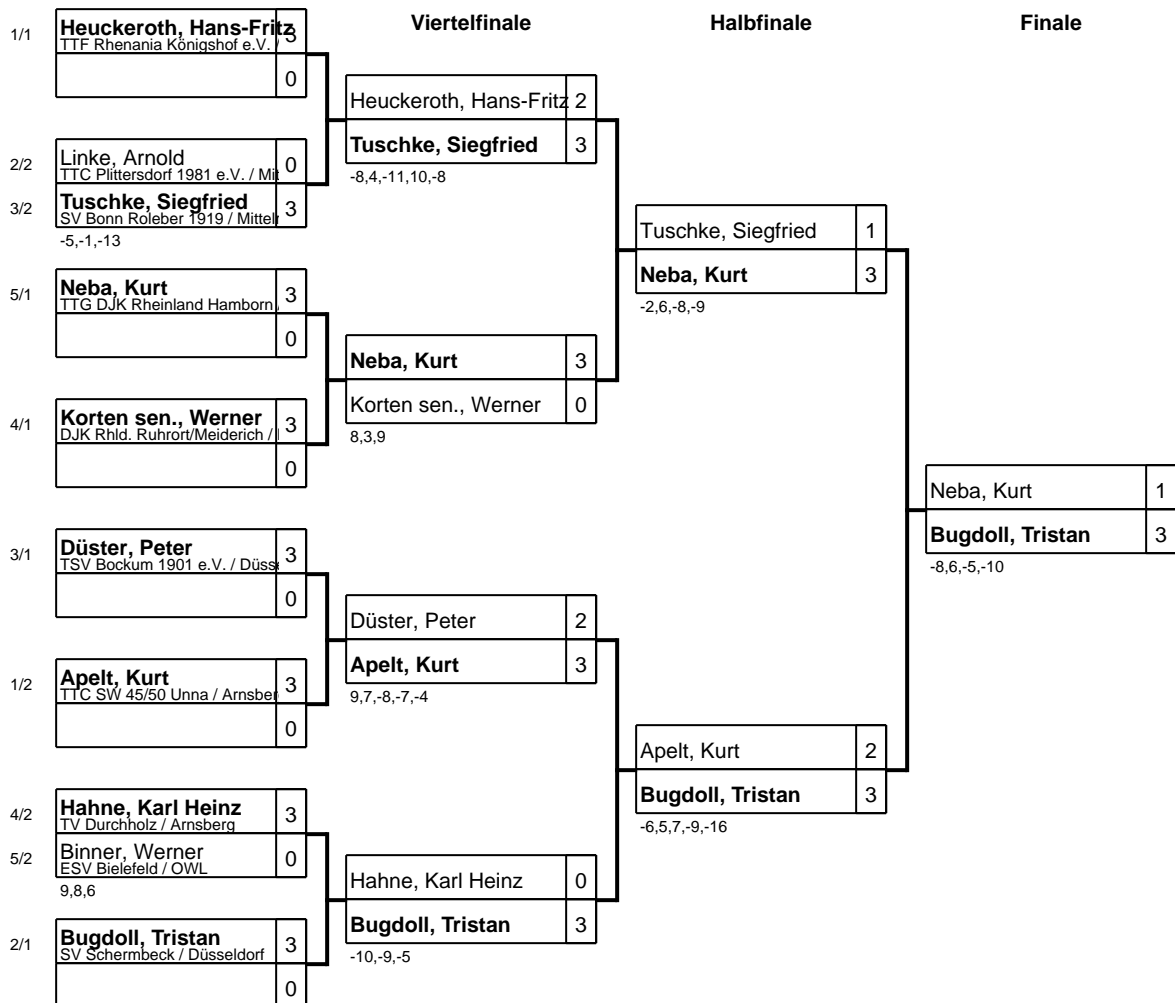

Westdeutsche Einzelmeisterschaften Seniorinnen/Senioren

Klasse: Senioren 80 Einzel 12.12.2015

Westdeutsche Einzelmeisterschaften Seniorinnen/Senioren

Klasse: Seniorinnen 40 Einzel 12.12.2015/

Vorrunde

Gruppe: 01

Platz	Name	SP	Spiele	Sätze	1	2	3	4
1	Figgemeier, Doris TTV Ense 1975 / Arnsberg	1	2 : 0	6 : 0		3 : 0 6,11,10	3 : 0 6,6,9	
2	Schöler, Cindy SV DJK Holzbüttgen / Düsseldorf	2	1 : 1	3 : 4	0 : 3 -6,-11,-10		3 : 1 4,5,-6,10	
3	Bremer, Nicole TTC Blau-Weiß Datteln / Münster	3	0 : 2	1 : 6	0 : 3 -6,-6,-9	1 : 3 -4,-5,6,-10		

Gruppe: 02

Platz	Name	SP	Spiele	Sätze	1	2	3	4
1	Rooy, Silvia de TuS Xanten / Düsseldorf	2	3 : 0	9 : 0		3 : 0 9,13,7	3 : 0 3,7,8	3 : 0 6,4,10
2	Agresti, Sandra TTC Blau-Weiß Datteln / Münster	1	2 : 1	6 : 4	0 : 3 -9,-13,-7		3 : 0 4,6,7	3 : 1 4,-7,1,6
3	Prömpers, Diana VfL 63 Langerwehe / Mittelrhein	4	1 : 2	3 : 7	0 : 3 -3,-7,-8	0 : 3 -4,-6,-7		3 : 1 4,7,-5,6
4	Grabczewski, Nicole von FTV Düsseldorf / Düsseldorf	3	0 : 3	2 : 9	0 : 3 -6,-4,-10	1 : 3 -4,7,-1,-6	1 : 3 -4,-7,5,-6	

Gruppe: 03

Platz	Name	SP	Spiele	Sätze	1	2	3	4
1	Jenisch, Petra TTVg WRW Kleve / Düsseldorf	2	3 : 0	9 : 4		3 : 2 -8,-5,7,4,7	3 : 1 5,6,-10,7	3 : 1 1,5,-9,7
2	Thöne, Christiane TTSV Schloß Holte-Sende / OWL	1	2 : 1	8 : 4	2 : 3 8,5,-7,-4,-7		3 : 1 1,5,-9,7	3 : 0 4,4,1
3	Esser, Andrea TTC Mödrath / Mittelrhein	4	1 : 2	5 : 7	1 : 3 -5,-6,10,-7	1 : 3 -1,-5,9,-7		3 : 1 15,6,-5,8
4	Gräfe, Sylvia SpVgg. 06/95 e.V. Duisburg-Meide	3	0 : 3	2 : 9	1 : 3 -1,-5,9,-7	0 : 3 -4,-4,-1	1 : 3 -15,-6,5,-8	

Gruppe: 04

Platz	Name	SP	Spiele	Sätze	1	2	3	4
1	Michajlova, Tatjana PSV Oberhausen / Düsseldorf	4	2 : 0	6 : 3		3 : 2 -11,-9,4,10,6	3 : 1 7,1,-8,8	-- 4,6,4
2	Offermann, Annette TTC GW Brauweiler / Mittelrhein	2	1 : 1	5 : 3	2 : 3 11,9,-4,-10,-6		3 : 0 4,5,8	-- kampflos
3	Wessel, Sandra SuS Veltheim / OWL	3	0 : 2	1 : 6	1 : 3 -7,-1,8,-8	0 : 3 -4,-5,-8		-- 6,10,8
4	Wilkowski, Sandra SV DJK Holzbüttgen / Düsseldorf	1	--	--	-- -4,-6,-4	-- kampflos	-- -6,-10,-8	

Gruppe: 05

Platz	Name	SP	Spiele	Sätze	1	2	3	4
1	Ewinger, Simone TTC 1950 Mariaweißer / Mittelrhein	1	3 : 0	9 : 0		3 : 0 8,7,7	3 : 0 3,4,8	3 : 0 5,6,6
2	Kober, Cornelia FTV Düsseldorf / Düsseldorf	2	2 : 1	6 : 4	0 : 3 -8,-7,-7		3 : 1 9,-9,4,5	3 : 0 1,6,9
3	Kellermann-Fischer, Nicole DJK Adler Union Essen-Frintrop / I	3	1 : 2	4 : 6	0 : 3 -3,-4,-8	1 : 3 -9,9,-4,-5		3 : 0 6,4,4
4	Hemme, Sylke TTC Petershagen/Friedewalde e.V.	4	0 : 3	0 : 9	0 : 3 -5,-6,-6	0 : 3 -1,-6,-9	0 : 3 -6,-4,-4	

Gruppe: 06

Platz	Name	SP	Spiele	Sätze	1	2	3	4
1	Rynders, Gudrun (DV) TuS Xanten / Düsseldorf	1	2 : 1	8 : 4		3 : 1 5,11,-9,3	2 : 3 8,-8,9,-9,9	3 : 0 9,6,5
2	Specht, Melanie TTC 1950 Mariaweißer / Mittelrhein	2	2 : 1	7 : 3	1 : 3 -5,-11,9,-3		3 : 0 5,8,8	3 : 0 4,2,4
3	Mittermüller, Elke TTC Dortmund-Wickede / Arnsberg	3	2 : 1	6 : 5	3 : 2 -8,8,-9,9,9	0 : 3 -5,-8,-8		3 : 0 5,5,2
4	Lütkebohle, Nicole SV Spexard / OWL	4	0 : 3	0 : 9	0 : 3 -9,-6,-5	0 : 3 -4,-2,-4	0 : 3 -5,-5,-2