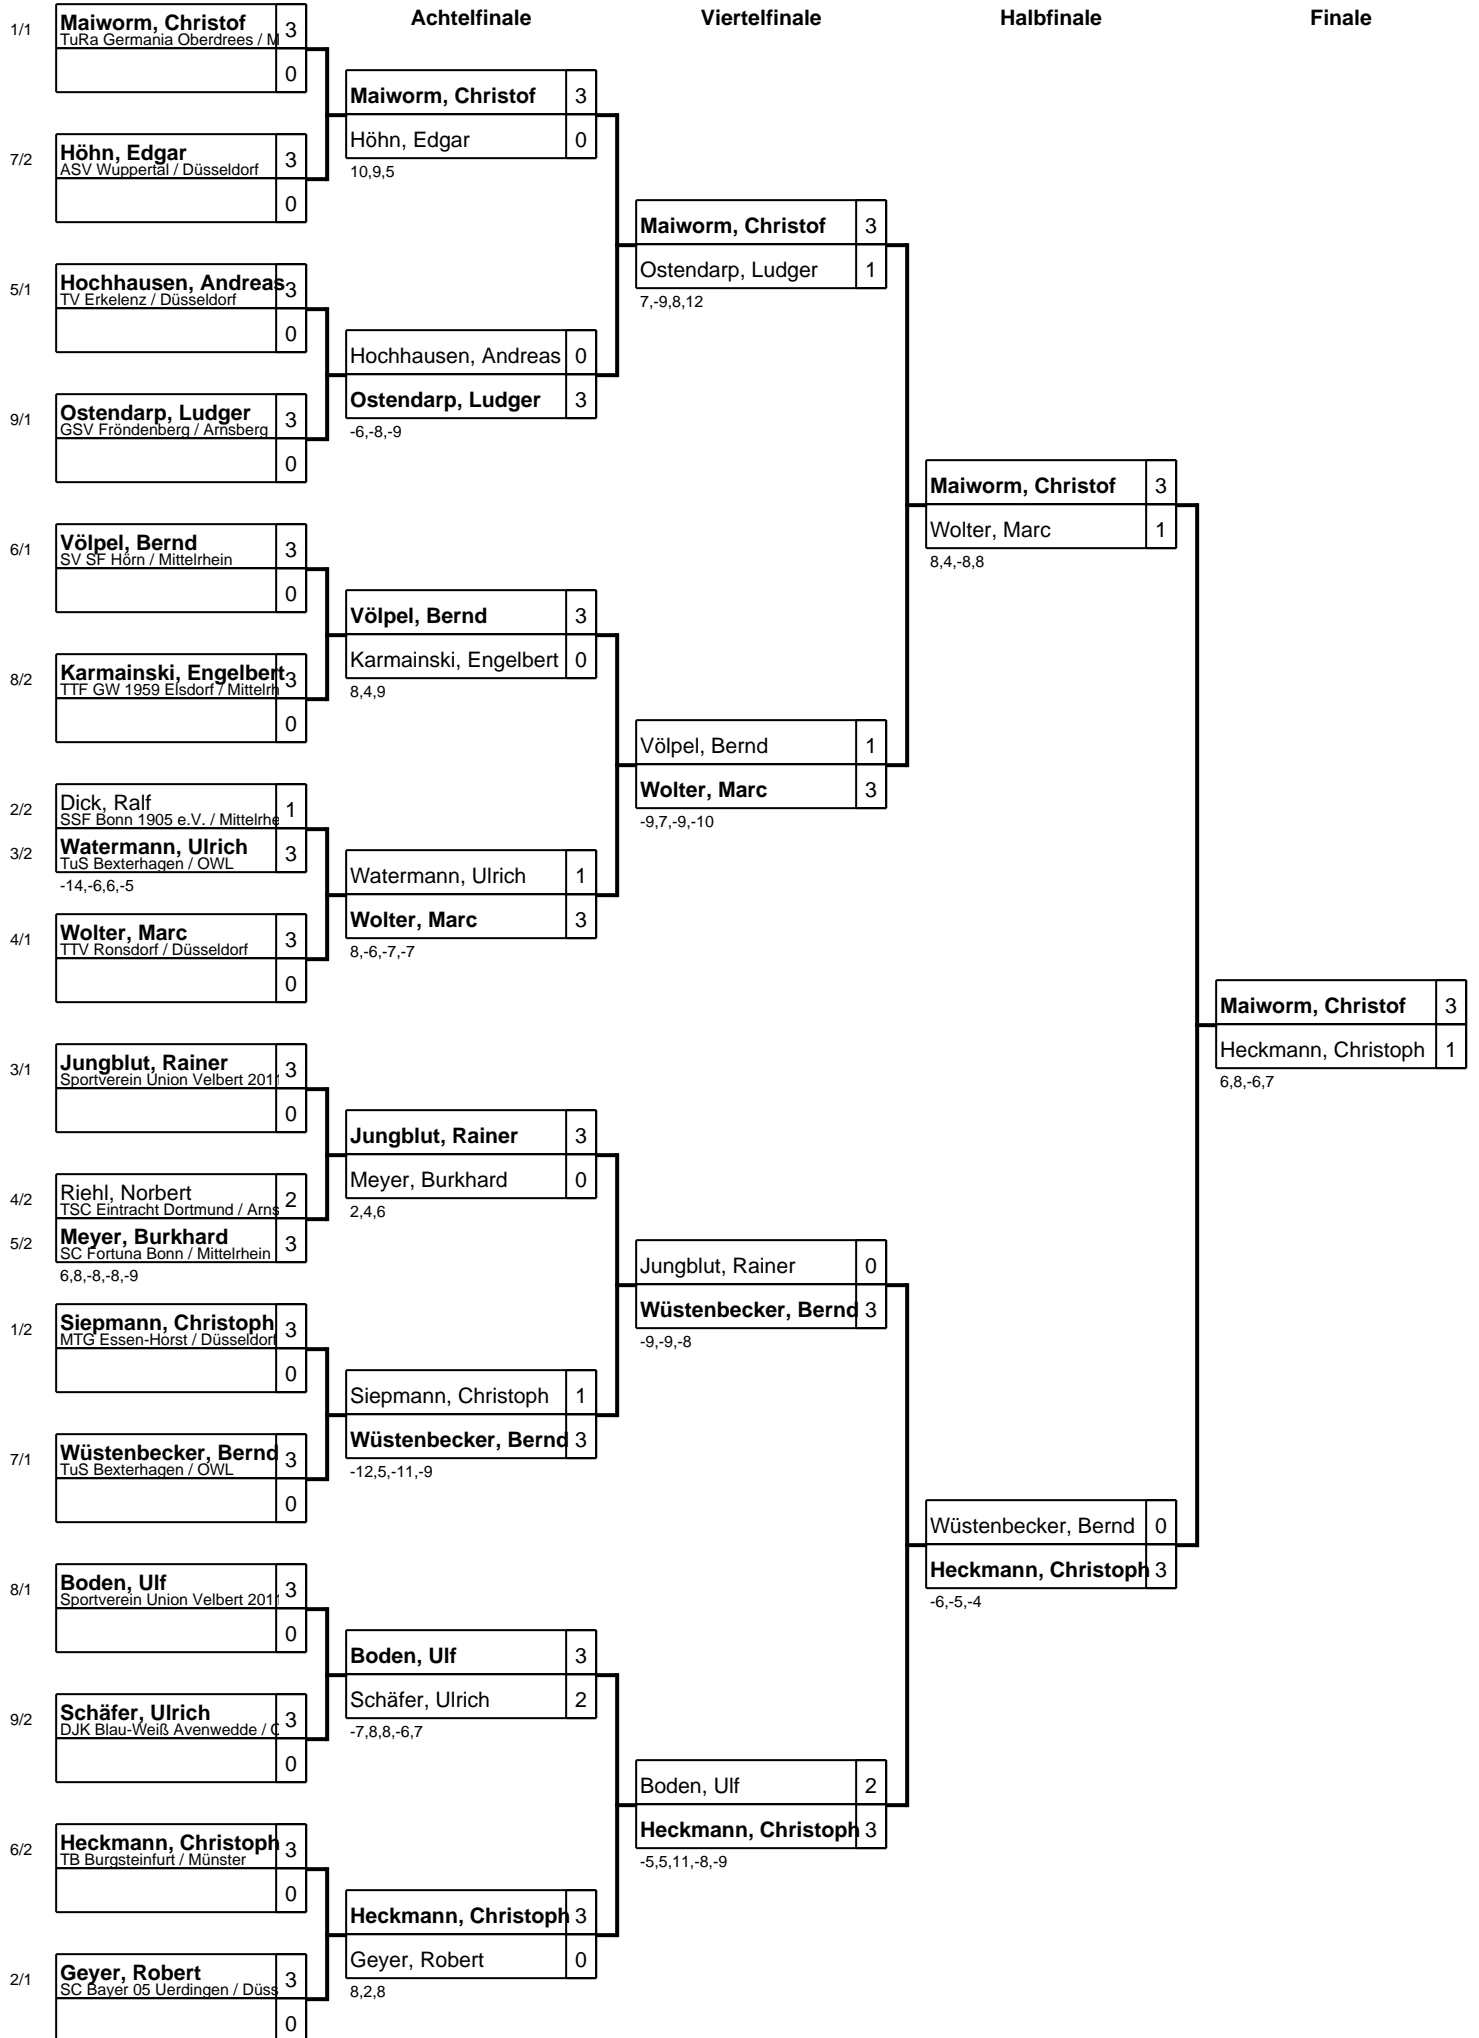

Westdeutsche Einzelmeisterschaften Seniorinnen/Senioren

Klasse: Senioren 50 Einzel 12.12.2015

Westdeutsche Einzelmeisterschaften Seniorinnen/Senioren

Klasse: Senioren 60 Einzel 12.12.2015/

Vorrunde

Gruppe: 01

Platz	Name	SP	Spiele	Sätze	1	2	3	4
1	Nieswand, Manfred TTC Schwalbe Bergneustadt / Mitt	1	2 : 0	6 : 0		3 : 0 4,9,15	3 : 0 5,4,4	-- kampflos
2	Müller, Peter TTG DJK Rheinland Hamborn / Di	2	1 : 1	3 : 3	0 : 3 -4,-9,-15		3 : 0 1,5,6	-- kampflos
3	Grosse-Wilde, Karl-Heinz TTC Bottrop 47 / Münster	4	0 : 2	0 : 6	0 : 3 -5,-4,-4	0 : 3 -1,-5,-6		-- kampflos
4	Hinz, Gerhard TV Altenvoerde / Arnsberg	3	--	--	-- kampflos	-- kampflos	-- kampflos	

Gruppe: 02

Platz	Name	SP	Spiele	Sätze	1	2	3	4
1	Rothe, Reinhard DJK BW Greven / Münster	1	3 : 0	9 : 2		3 : 1 6,8,-7,6	3 : 1 4,6,-9,4	3 : 0 3,3,3
2	Schall, Roland DJK BW Friesdorf / Mittelrhein	2	2 : 1	7 : 5	1 : 3 -6,-8,7,-6		3 : 2 3,-8,7,-8,2	3 : 0 9,5,8
3	Becker, Rüdiger TuS Holzen-Sommerberg / Arnsbe	4	1 : 2	6 : 7	1 : 3 -4,-6,9,-4	2 : 3 -3,8,-7,8,-2		3 : 1 7,-5,9,6
4	Kolonko, Wilfried Wermelskirchener TV / Düsseldorf	3	0 : 3	1 : 9	0 : 3 -3,-3,-3	0 : 3 -9,-5,-8	1 : 3 -7,5,-9,-6	

Gruppe: 03

Platz	Name	SP	Spiele	Sätze	1	2	3	4
1	Hecht, Hans-Jürgen TTC DJK Hennef / Mittelrhein	1	2 : 0	6 : 0		3 : 0 7,4,8	3 : 0 7,4,6	-- kampflos
2	Marzecki, Arnold TuS Neuenrade / Arnsberg	2	1 : 1	3 : 3	0 : 3 -7,-4,-8		3 : 0 4,2,7	-- kampflos
3	Backes, Klaus DJK VfL 1919 Willich e.V. / Düssel	3	0 : 2	0 : 6	0 : 3 -7,-4,-6	0 : 3 -4,-2,-7		-- kampflos
4	Kloß, Jürgen DJK Fortuna Aachen / Mittelrhein	4	--	--	-- kampflos	-- kampflos	-- kampflos	

Gruppe: 04

Platz	Name	SP	Spiele	Sätze	1	2	3	4
1	Zick, Waldemar SC Buschhausen / Düsseldorf	1	3 : 0	9 : 2		3 : 0 6,7,9	3 : 1 2,5,-6,2	3 : 1 8,-11,9,5
2	Böse, Dietmar TTC BW Brühl-Vochem 1947 / Mit	4	2 : 1	6 : 6	0 : 3 -6,-7,-9		3 : 2 5,-13,9,-9,7	3 : 1 -10,7,8,11
3	Reckmeier, Bernhard TTC Herne-Vöde / Arnsberg	3	1 : 2	6 : 6	1 : 3 -2,-5,6,-2	2 : 3 -5,13,-9,9,-7		3 : 0 8,8,4
4	Mehrhoff, Gerd TTC Petershagen/Friedewalde e.v	2	0 : 3	2 : 9	1 : 3 -8,11,-9,-5	1 : 3 10,-7,-8,-11	0 : 3 -8,-8,-4	

Gruppe: 05

Platz	Name	SP	Spiele	Sätze	1	2	3	4
1	Ristig, Dieter SV Brackwede / OWL	1	3 : 0	9 : 3		3 : 1 -10,3,4,10	3 : 2 -9,7,-9,5,14	3 : 0 12,11,3
2	Zörner, Hans Joachim BV 04 Düsseldorf / Düsseldorf	3	2 : 1	7 : 5	1 : 3 10,-3,-4,-10		3 : 2 -8,-7,4,7,6	3 : 0 5,4,5
3	Schmitz, Hans TTC Vernich / Mittelrhein	2	1 : 2	7 : 7	2 : 3 9,-7,9,-5,-14	2 : 3 8,7,-4,-7,-6		3 : 1 12,7,-7,8
4	Lorkowski, Günter SSV Preußen Elfringhausen / Düs	4	0 : 3	1 : 9	0 : 3 -12,-11,-3	0 : 3 -5,-4,-5	1 : 3 -12,-7,7,-8